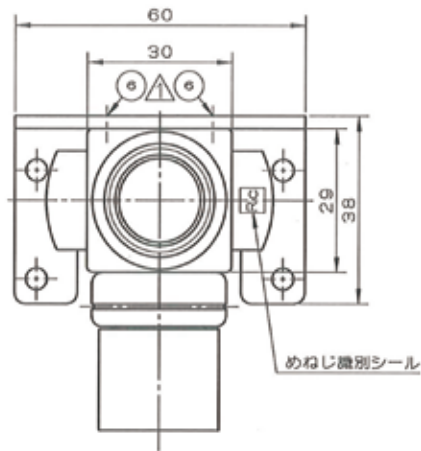

B

C

D

E

F

タイプ	L1	L2
L26	46.5	26.0
L32	52.5	32.0

6	十字穴付き皿小ネジ(M4X6)	2	ステンレス	
5	取付け板	1	炭素鋼	
4	インコア	1	銅合金	
3	Oリング	1	合成ゴム	
2	シモク	1	ポリブテン	
1	継手本体	1	銅合金	

品番	品名	数量	材質	備考
寸法	13A		日本継手株式会社	
名称	H種R型給水栓エルボ両座(L26,L32) (Rp)		略号	HF-R-WL (26,32)
図番	ポリブテン管H種R型		図番	H-0302
				改訂 0 2021.04.05