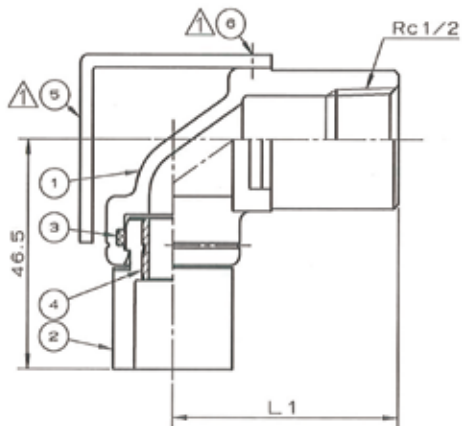

B

C

D

E

F

タイプ	L1	L2
L26	46.5	26.0
L32	52.5	32.0

6	十字穴付き皿小ネジ(M4X6)	2	ステンレス	
5	取付け板	1	炭素鋼	
4	インコア	1	銅合金	
3	Oリング	1	合成ゴム	
2	シモク	1	ポリブテン	
1	継手本体	1	銅合金	

品番	品名	数量	材質	備考
寸法	13A		日本継手株式会社	
名称	H種R型給水栓エルボ両座(L26,L32) (Rp)		略号	HF-R-WL (26,32)
図番	ポリブテン管H種R型		図番	H-0302
				改訂 0 2021.04.05