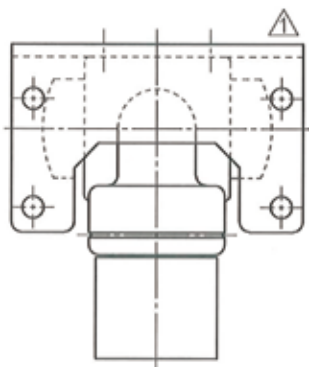

B

C

D

E

F

タイプ	L1	L2
L26	46.5	26.0
L32	52.5	32.0

6	十字穴付き皿小ネジ(M4X6)	2	ステンレス	
5	取付け板	1	炭素鋼	
4	インコア	1	銅合金	
3	Oリング	1	合成ゴム	
2	シモク	1	ポリブテン	
1	継手本体	1	銅合金	

品番	品名	数量	材質	備考
寸法	13A		日本継手株式会社	
名称	H種R型給水栓エルボ両座(L26,L32) (Rp)		略号	HF-R-WL (26,32)
図番	ポリブテン管H種R型		図番	H-0302
				改訂 0 2021.04.05