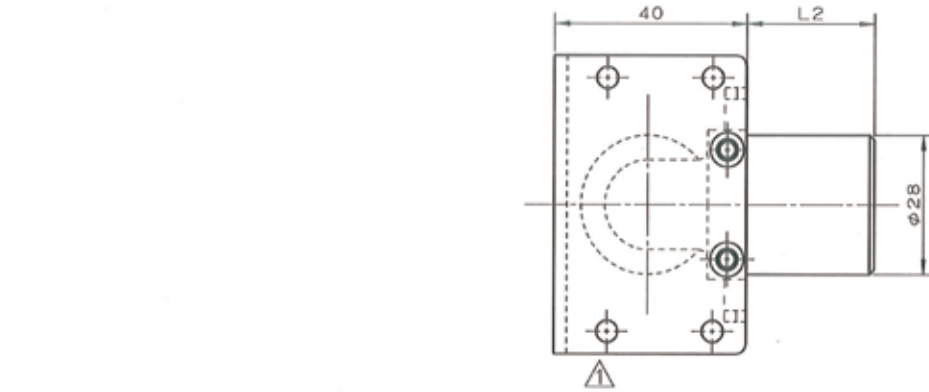

C

D

E

F

タイプ	L1	L2
L26	46.5	26.0
L32	52.5	32.0

6	十字穴付き皿小ネジ(M4X6)	2	ステンレス	
5	取付け板	1	炭素鋼	
4	インコア	1	銅合金	
3	Oリング	1	合成ゴム	
2	シモク	1	ポリブテン	
1	継手本体	1	銅合金	
品番	品名	数量	材質	備考
寸法	13A		日本継手株式会社	
名称	H種R型給水栓エルボ両座(L26,L32) (Rc)		略号	HF-R-WL (26,32)
図番	ポリブテン管H種R型		図番	H-0301
			改訂	0
				2021.04.05