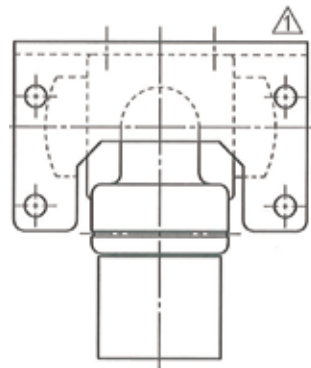

C

D

E

F

タイプ	L1	L2
L26	46.5	26.0
L32	52.5	32.0

6	十字穴付き皿小ネジ(M4X6)	2	ステンレス	
5	取付け板	1	炭素鋼	
4	インコア	1	銅合金	
3	Oリング	1	合成ゴム	
2	シモク	1	ポリブテン	
1	継手本体	1	銅合金	
品番	品名	数量	材質	備考
寸法	13A		日本継手株式会社	
名称	H種R型給水栓エルボ両座(L26,L32) (Rc)		略号	HF-R-WL (26,32)
図番	ポリブテン管H種R型		図番	H-0301
			改訂	0
				2021.04.05