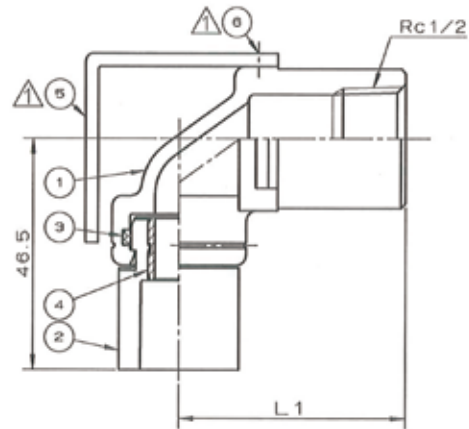

C

D

E

F

タイプ	L1	L2
L26	46.5	26.0
L32	52.5	32.0

6	十字穴付き皿小ネジ(M4X6)	2	ステンレス	
5	取付け板	1	炭素鋼	
4	インコア	1	銅合金	
3	Oリング	1	合成ゴム	
2	シモク	1	ポリブテン	
1	継手本体	1	銅合金	
品番	品名	数量	材質	備考
寸法	13A		日本継手株式会社	
名称	H種R型給水栓エルボ両座(L26,L32) (Rc)		略号	HF-R-WL (26,32)
図番	ポリブテン管H種R型		図番	H-0301
			改訂	0
				2021.04.05