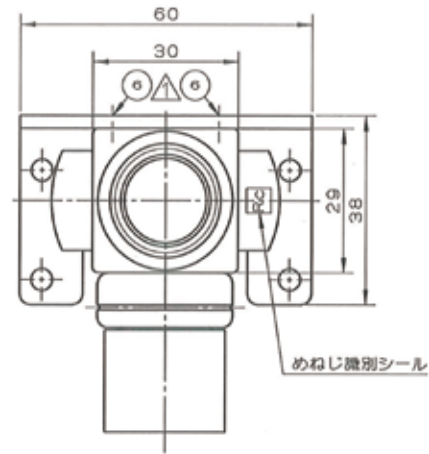

C

D

E

F

タイプ	L1	L2
L26	46.5	26.0
L32	52.5	32.0

6	十字穴付き皿小ネジ(M4X6)	2	ステンレス	
5	取付け板	1	炭素鋼	
4	インコア	1	銅合金	
3	Oリング	1	合成ゴム	
2	シモク	1	ポリブテン	
1	継手本体	1	銅合金	
品番	品名	数量	材質	備考
寸法	13A		日本継手株式会社	
名称	H種R型給水栓エルボ両座(L26,L32) (Rc)		略号	HF-R-WL (26,32)
図番	ポリブテン管H種R型		図番	H-0301
			改訂	0
				2021.04.05