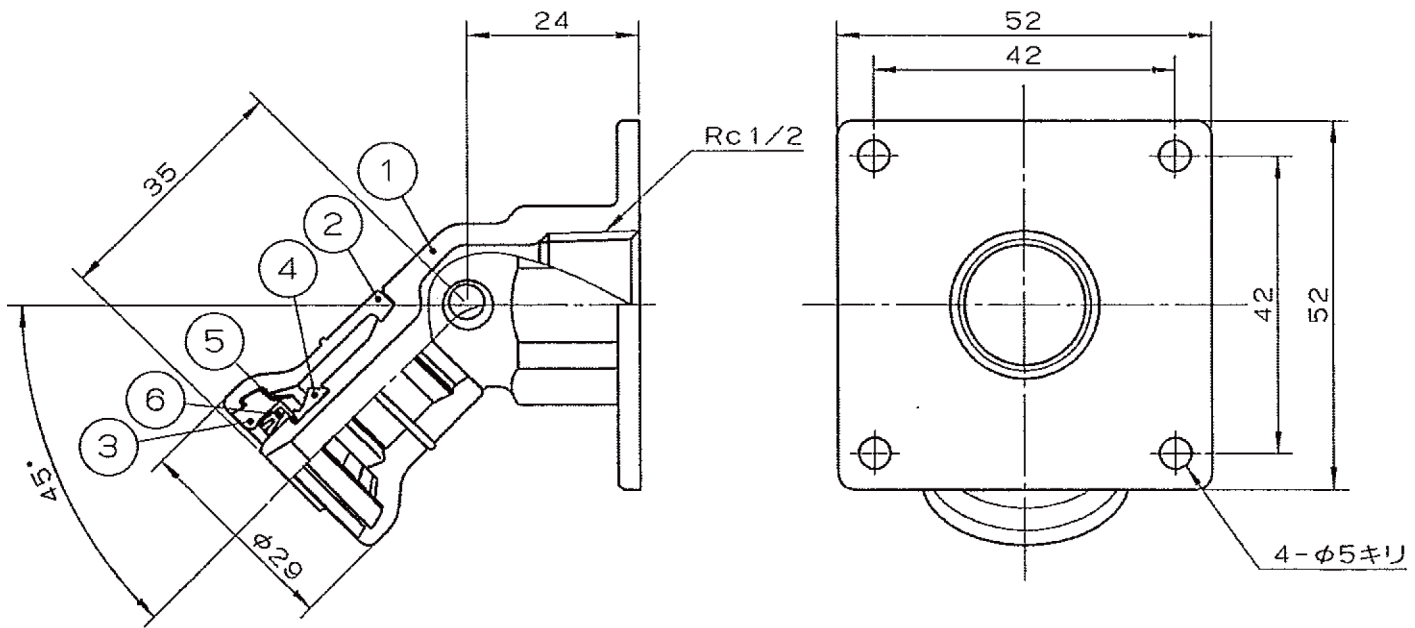

1 2 3 4 5 6 7 8

A

B

C

D

E

F

6	テーパー付ガイド	1	ナイロン	
5	ストッパーリング	1	SUS304	
4	異形ゴム輪	1	合成ゴム	
3	プラグ	1	樹脂	白色
2	外筒	1	透明樹脂	
1	継手本体	1	銅合金	

品番	品名	数量	材質	備考
寸法	13A		日本継手株式会社	
名称	座付45° エルボ	略号	JOQ2-45L	
図番	Jワックイック2	図番	H-0253	改訂 0 2021.03.23

1 2 3 4 5 6 7 8