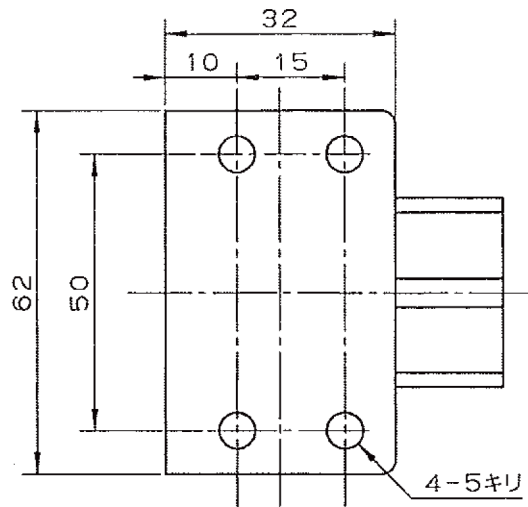

B

C

D

E

F

呼び	L	φD
20A×Rp3/4	54	41
20A×Rc3/4	54	41

6	テーパー付ガイド	1	ナイロン	
5	ストッパーリング	1	SUS304	
4	異形ゴム輪	1	合成ゴム	
3	プラグ	1	樹脂	白色
2	外筒	1	透明樹脂	
1	継手本体	1	銅合金	

品番	品名	数量	材質	備考
寸法	20A		日本継手株式会社	
名称	給水栓用エルボ(両座)(20A)		略号	JOQ2-FL-W,JOQ2-FL-W-X
図番	Jファンクイック2		図番	H-0243
			改訂	0
				2021.03.23