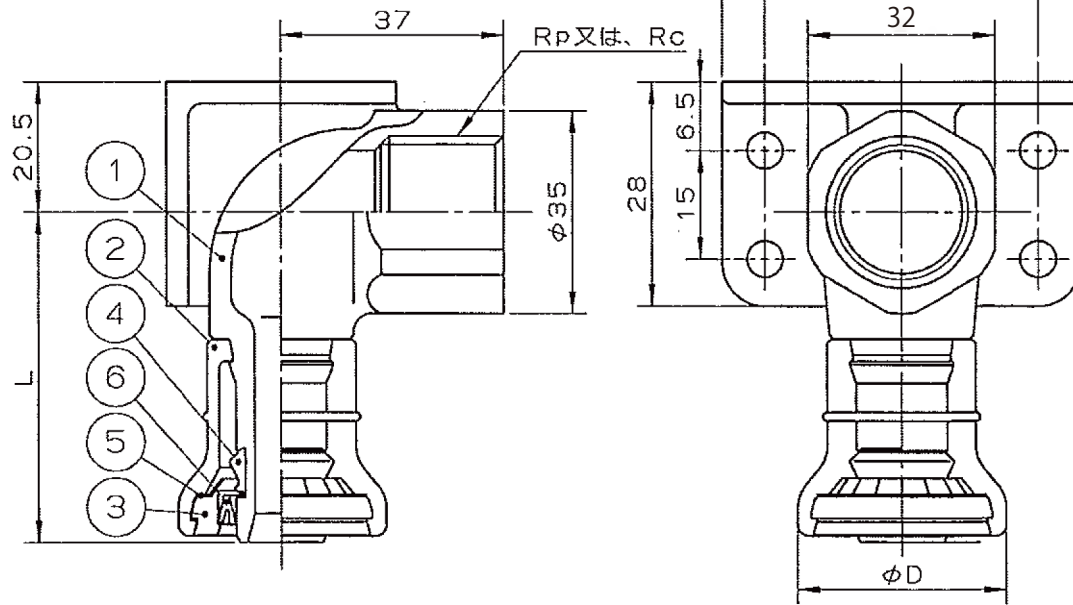

B

C

D

E

F

呼び	L	φD
20A×Rp3/4	54	41
20A×Rc3/4	54	41

6	テーパー付ガイド	1	ナイロン	
5	ストッパーリング	1	SUS304	
4	異形ゴム輪	1	合成ゴム	
3	プラグ	1	樹脂	白色
2	外筒	1	透明樹脂	
1	継手本体	1	銅合金	

品番	品名	数量	材質	備考
寸法	20A		日本継手株式会社	
名称	給水栓用エルボ(両座)(20A)		略号	JOQ2-FL-W,JOQ2-FL-W-X
図番	Jファンクイック2		図番	H-0243
			改訂	0
				2021.03.23