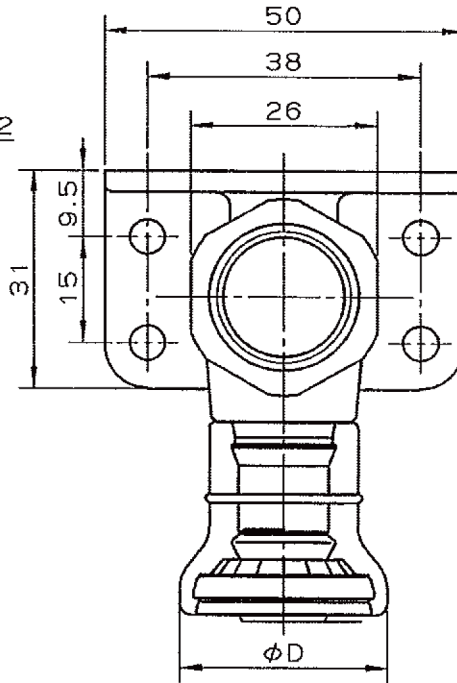

1 2 3 4 5 6 7 8

A

B

C

D

E

F

呼び	B	φD
10A×Rp1/2	43.5	24.4
13A×Rp1/2	45.5	29

6	テーパー付ガイド	1	ナイロン	
5	ストッパーリング	1	SUS304	
4	異形ゴム輪	1	合成ゴム	
3	プラグ	1	樹脂	白色
2	外筒	1	透明樹脂	
1	継手本体	1	銅合金	

品番	品名	数量	材質	備考
寸法	10A,13A		日本継手株式会社	
名称	給水栓用エルボ(両座)(10A,13A)		略号	JOQ2-FL-W,JOQ2-FL-W-X
図番	Jファンクイック2	図番	H-0242	改訂 0 2021.03.23