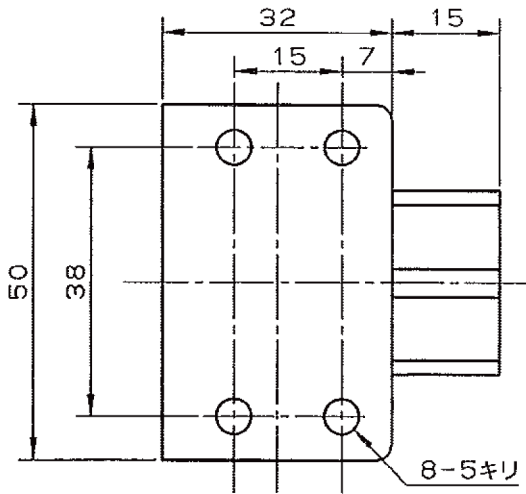

1 2 3 4 5 6 7 8

A

B

C

D

E

F

呼び	B	φD
10A×Rp1/2	43.5	24.4
13A×Rp1/2	45.5	29

6	テーパー付ガイド	1	ナイロン	
5	ストッパーリング	1	SUS304	
4	異形ゴム輪	1	合成ゴム	
3	プラグ	1	樹脂	白色
2	外筒	1	透明樹脂	
1	継手本体	1	銅合金	

品番	品名	数量	材質	備考
寸法	10A,13A		日本継手株式会社	
名称	給水栓用エルボ(両座)(10A,13A)		略号	JOQ2-FL-W,JOQ2-FL-W-X
図番	Jファンクイック2	図番	H-0242	改訂 0 2021.03.23