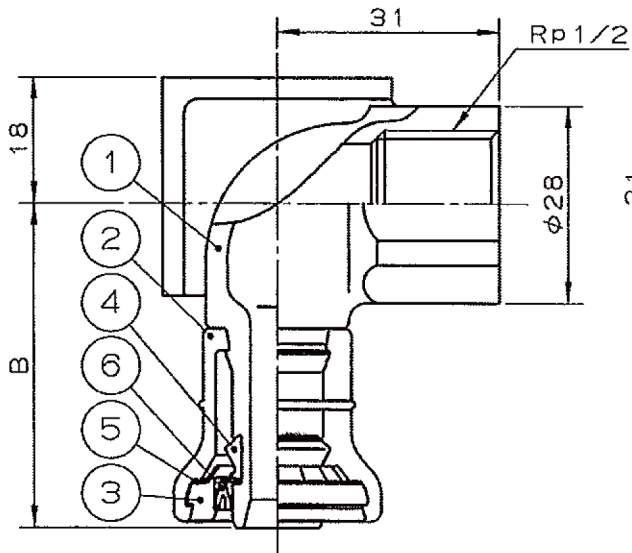

1 2 3 4 5 6 7 8

A

B

C

D

E

F

呼び	B	φD
10A×Rp1/2	43.5	24.4
13A×Rp1/2	45.5	29

6	テーパー付ガイド	1	ナイロン	
5	ストッパーリング	1	SUS304	
4	異形ゴム輪	1	合成ゴム	
3	プラグ	1	樹脂	白色
2	外筒	1	透明樹脂	
1	継手本体	1	銅合金	

品番	品名	数量	材質	備考
寸法	10A,13A		日本継手株式会社	
名称	給水栓用エルボ(両座)(10A,13A)		略号	JOQ2-FL-W,JOQ2-FL-W-X
図番	Jファンクイック2	図番	H-0242	改訂 0 2021.03.23