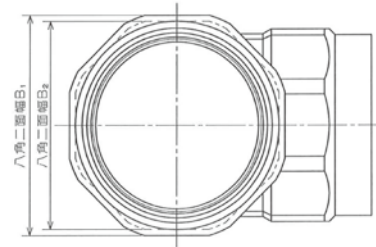

C

D

E

F

サイズ		Rc ₁	Rc ₂	A ₁	A ₂	B ₁	B ₂	B ₃	B ₄
A	B								
65×50	21/2×2	Rc21/2	Rc2	60	65	98	93	80	76
80×65	3×21/2	Rc3	Rc21/2	72	75	112	106	98	93
100×80	4×3	Rc4	Rc3	83	91	140	134	112	106

C ₁	C ₂	D ₁	D ₂	L ₁	L ₂
26	25	92	76	67	71
27	26	106	92	79	82
28	27	132	106	90	98

2	射出成形樹脂層		硬質塩化ビニル	
1	継手本体		FCMB275-5	
品番	品名	数量	材質	備考
寸法	21/2~4 ^B		日本継手株式会社	
名称	K-PLV継手 径違いエルボ		略号	K-PLV RL
図番	消火管用ねじ込み式外面防食継手		図番	H-0179
			改訂	0
			2020.01.22	

1

2

3

6

7

8