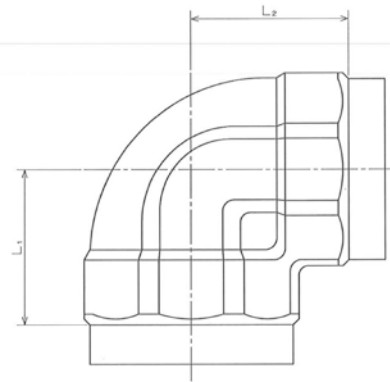

C

D

E

F

サイズ		Rc ₁	Rc ₂	A ₁	A ₂	B ₁	B ₂	B ₃	B ₄
A	B								
65×50	21/2×2	Rc21/2	Rc2	60	65	98	93	80	76
80×65	3×21/2	Rc3	Rc21/2	72	75	112	106	98	93
100×80	4×3	Rc4	Rc3	83	91	140	134	112	106

C ₁	C ₂	D ₁	D ₂	L ₁	L ₂
26	25	92	76	67	71
27	26	106	92	79	82
28	27	132	106	90	98

2	射出成形樹脂層		硬質塩化ビニル	
1	継手本体		FCMB275-5	
品番	品名	数量	材質	備考
寸法	21/2~4 ^B		日本継手株式会社	
名称	K-PLV継手 径違いエルボ		略号	K-PLV RL
図番	消火管用ねじ込み式外面防食継手		図番	H-0179
			改訂	0
			2020.01.22	

1

2

3

6

7

8