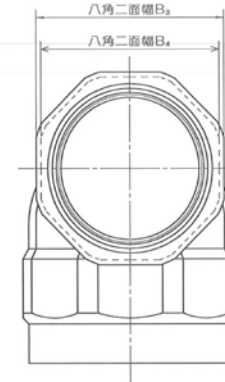

A

B

C

D

E

F

A

B

C

D

E

F

サイズ		Rc ₁	Rc ₂	A ₁	A ₂	B ₁	B ₂	B ₃	B ₄
A	B								
65×50	21/2×2	Rc21/2	Rc2	60	65	98	93	80	76
80×65	3×21/2	Rc3	Rc21/2	72	75	112	106	98	93
100×80	4×3	Rc4	Rc3	83	91	140	134	112	106

C ₁	C ₂	D ₁	D ₂	L ₁	L ₂
26	25	92	76	67	71
27	26	106	92	79	82
28	27	132	106	90	98

2	射出成形樹脂層		硬質塩化ビニル	
1	継手本体		FCMB275-5	
品番	品名	数量	材質	備考
寸法	21/2~4 ^B		日本継手株式会社	
名称	K-PLV継手 径違いエルボ		略号	K-PLV RL
図番	消火管用ねじ込み式外面防食継手		図番	H-0179
			改訂	0
			2020.01.22	

1

2

3

6

7

8