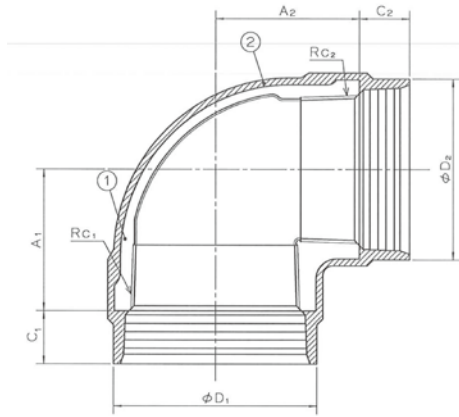

C

D

E

F

サイズ		Rc ₁	Rc ₂	A ₁	A ₂	B ₁	B ₂	B ₃	B ₄
A	B								
65×50	21/2×2	Rc21/2	Rc2	60	65	98	93	80	76
80×65	3×21/2	Rc3	Rc21/2	72	75	112	106	98	93
100×80	4×3	Rc4	Rc3	83	91	140	134	112	106

C ₁	C ₂	D ₁	D ₂	L ₁	L ₂
26	25	92	76	67	71
27	26	106	92	79	82
28	27	132	106	90	98

2	射出成形樹脂層		硬質塩化ビニル	
1	継手本体		FCMB275-5	
品番	品名	数量	材質	備考
寸法	21/2~4 ^B		日本継手株式会社	
名称	K-PLV継手 径違いエルボ		略号	K-PLV RL
図番	消火管用ねじ込み式外面防食継手		図番	H-0179
			改訂	0
			2020.01.22	

1

2

3

6

7

8